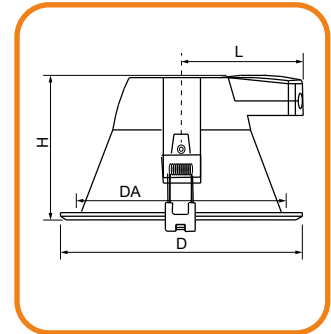

⊕ IP44

230 Vac | ø 167mm | Höhe: 98mm | Deckenausschnitt: ø 150mm

Nennleistung	Farbtemperatur	Lichtstrom	EEK	Farbe	Artikelnummer
12 W	3000 K 4000 K	1200 lm 1300 lm	E D	weiß	575-633-3000 575-633-4000

230 Vac | ø 217mm | Höhe: 110mm | Deckenausschnitt: ø200mm