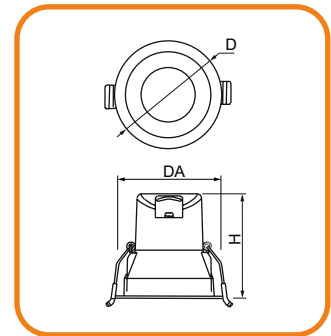

### SPELL

Spritzwassergeschützte Einbauleuchte für den Innen- & Außenbereich | Eingangsspannung: 230Vac  
Integriertes phasendimmbares Netzgerät mit Steckklemmen | CRI>80 | 40° Abstrahlwinkel

⊕ IP44

230 Vac | phasendimmbar | ø 81mm | Höhe: 79mm | Deckenausschnitt: ø 68-73mm